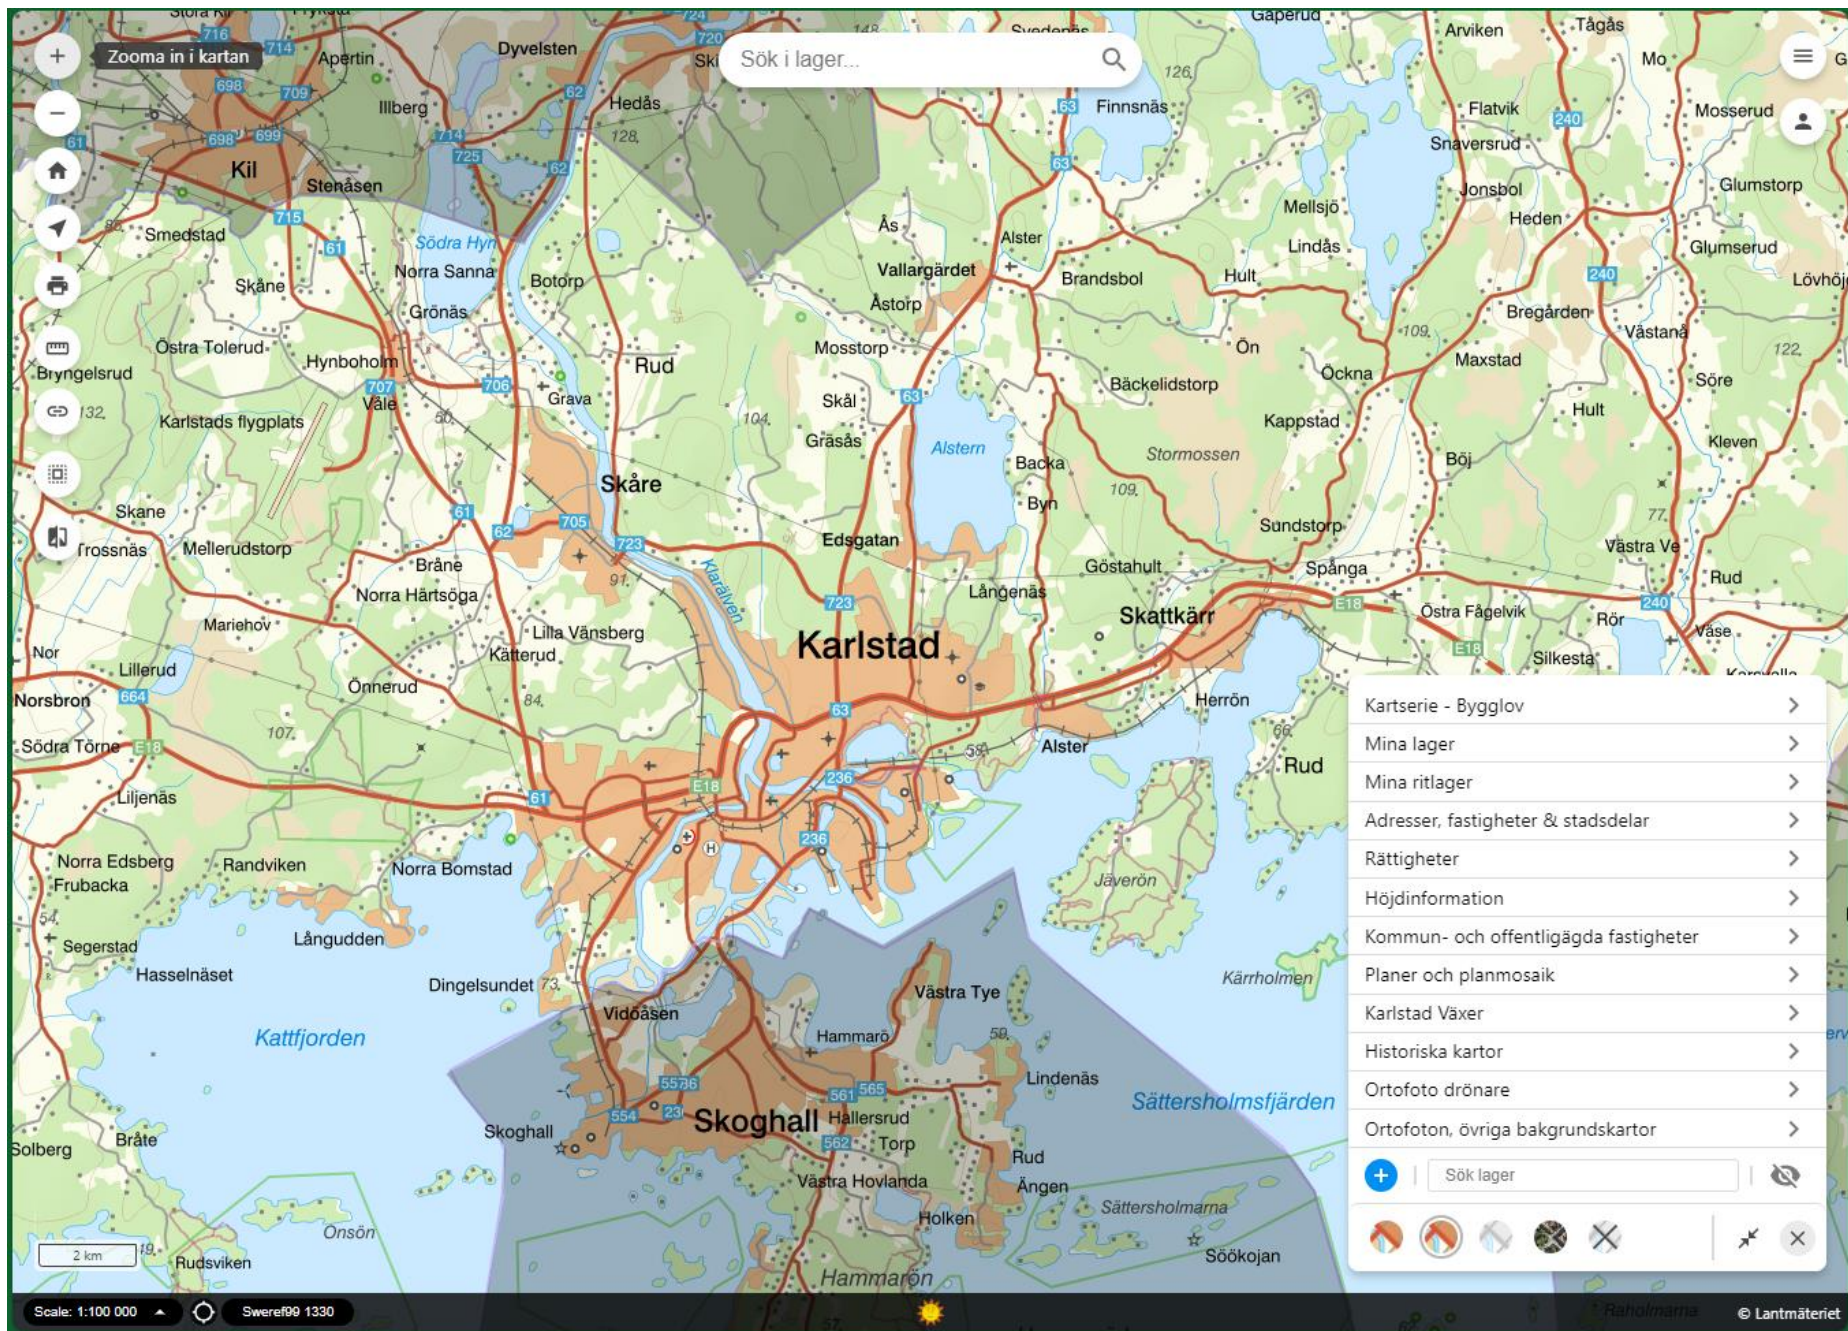

KARTVY

Nytt internt kartverktyg

- Origo 2.7 + plugins
- Origo server
- Geoserver

Plugins:

- OIDC* - OpenID Connect för inloggning (Sigtuna)
- Layermanager - Lägg till lager från metadatakatalog (Origo)
- Multiselect - Selektionsverktyg (Origo)
- Swiper - Jämför kartbilder (Sigtuna)