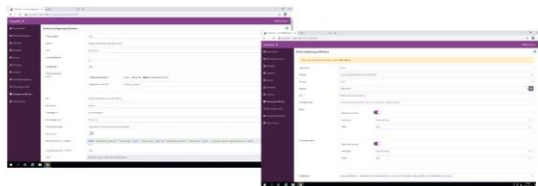

möjligheter inspiration metadata

kommunexempel