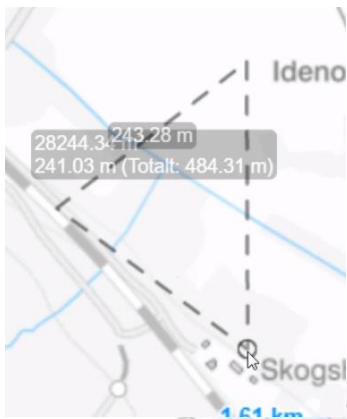

plugins

kompetensutveckling

mer förståelse

tips och trix

introduktion

nyheter

inspiration

Origo