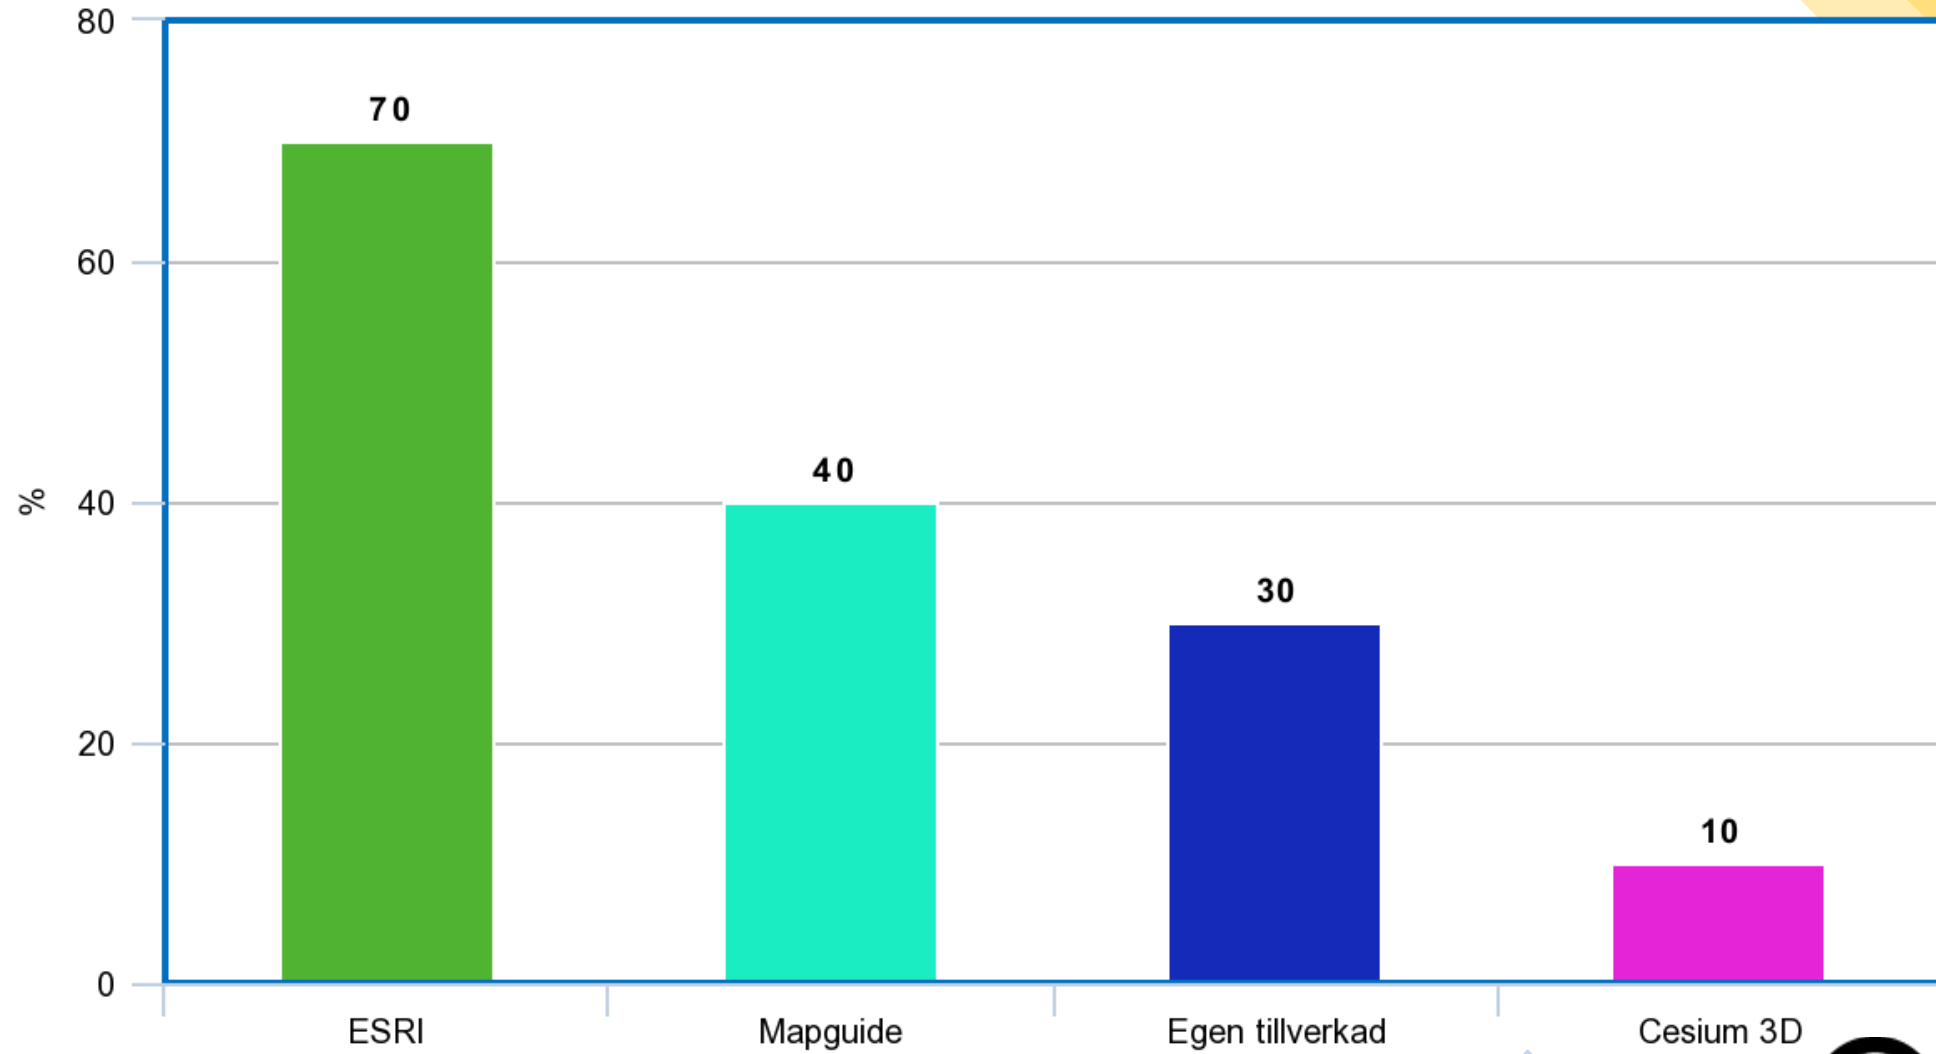

Andra webbkartor