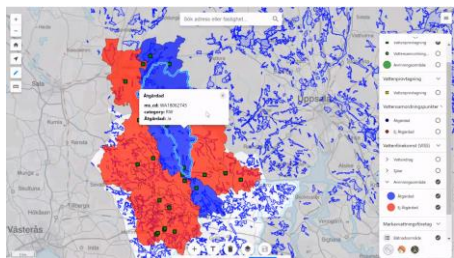

möjligheter inspiration metadata

kommunexempel