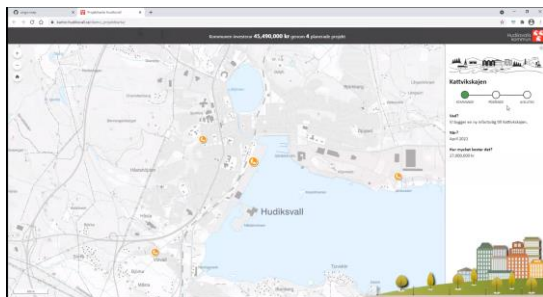

# skapa kontakter

62 anmäld

27 olika kommun/bolag

- **Eda kommun**
- Enköpings kommun
- Eskilstuna kommun
- **Falköpings kommun**
- Karlstads kommun
- **Kristianstads kommun**
- **Köpings kommun**
- Hallstahammars kommun
- **Haninge kommun**
- Hudiksvalls kommun
- **Mora kommun**
- **Munkfors kommun**
- **MSVA (Mitt Sverige Vatten & Avfall)**
- Sigtuna kommun
- **Skinnskattebergs kommun**
- **Skurups kommun**
- Sundsvalls kommun
- **Surahammars kommun**
- Strängnäs kommun
- **Säffle kommun**
- Timrå kommun
- **Vallentuna kommun**
- **Vaxholms stad**
- **Vänersborgs kommun**
- Västerås Stad
- **Xlent**
- Örnsköldsviks kommun

# kommunexempel

Testa kalkylatorn

Investering 77900 kr	SOI 1.5 %	Payback 24.1 år
-------------------------	--------------	--------------------

Andra i dina värden för att se vilken konsekvens det får

möjligheter inspiration  
kommunexempel