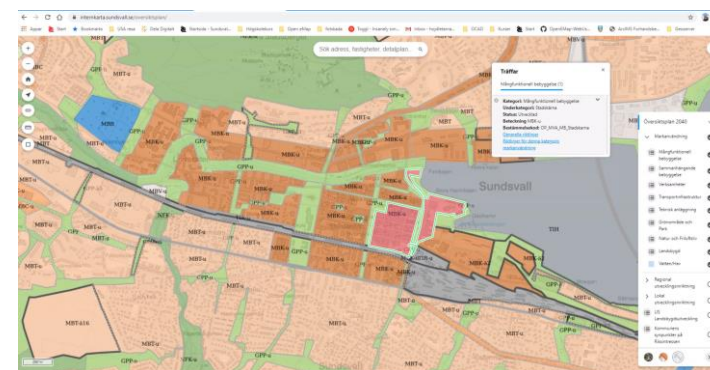

Testa kalkylatorn

Investering 77900 kr	SOI 1.5 %	Payback 24.1 år

Andra i dina värden för att se vilken konsekvens det får