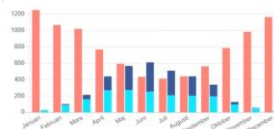

Summera dagen

```
graph TD; A[Summera dagen] --> B[Användnings trender]; B --> C[Personlig reflektioner];
```

Användnings trender

Personlig reflektioner

# skapa kontakter

62 anmäld

27 olika kommun/bolag

- **Eda kommun**
- Enköpings kommun
- Eskilstuna kommun
- **Falköpings kommun**
- Karlstads kommun
- **Kristianstads kommun**
- **Köpings kommun**
- Hallstahammars kommun
- **Haninge kommun**
- Hudiksvalls kommun
- **Mora kommun**
- **Munkfors kommun**
- **MSVA (Mitt Sverige Vatten & Avfall)**
- Sigtuna kommun
- **Skinnskattebergs kommun**
- **Skurups kommun**
- Sundsvalls kommun
- **Surahammars kommun**
- Strängnäs kommun
- **Säffle kommun**
- Timrå kommun
- **Vallentuna kommun**
- **Vaxholms stad**
- **Vänersborgs kommun**
- Västerås Stad
- **Xlent**
- Örnsköldsviks kommun

# kommunexempel

Testa kalkylatorn

Investering 77900 kr	SOI 1.5 %	Payback 24.1 år
-------------------------	--------------	--------------------

Andra i dina värden för att se vilken konsekvens det får

möjligheter inspiration  
kommunexempel