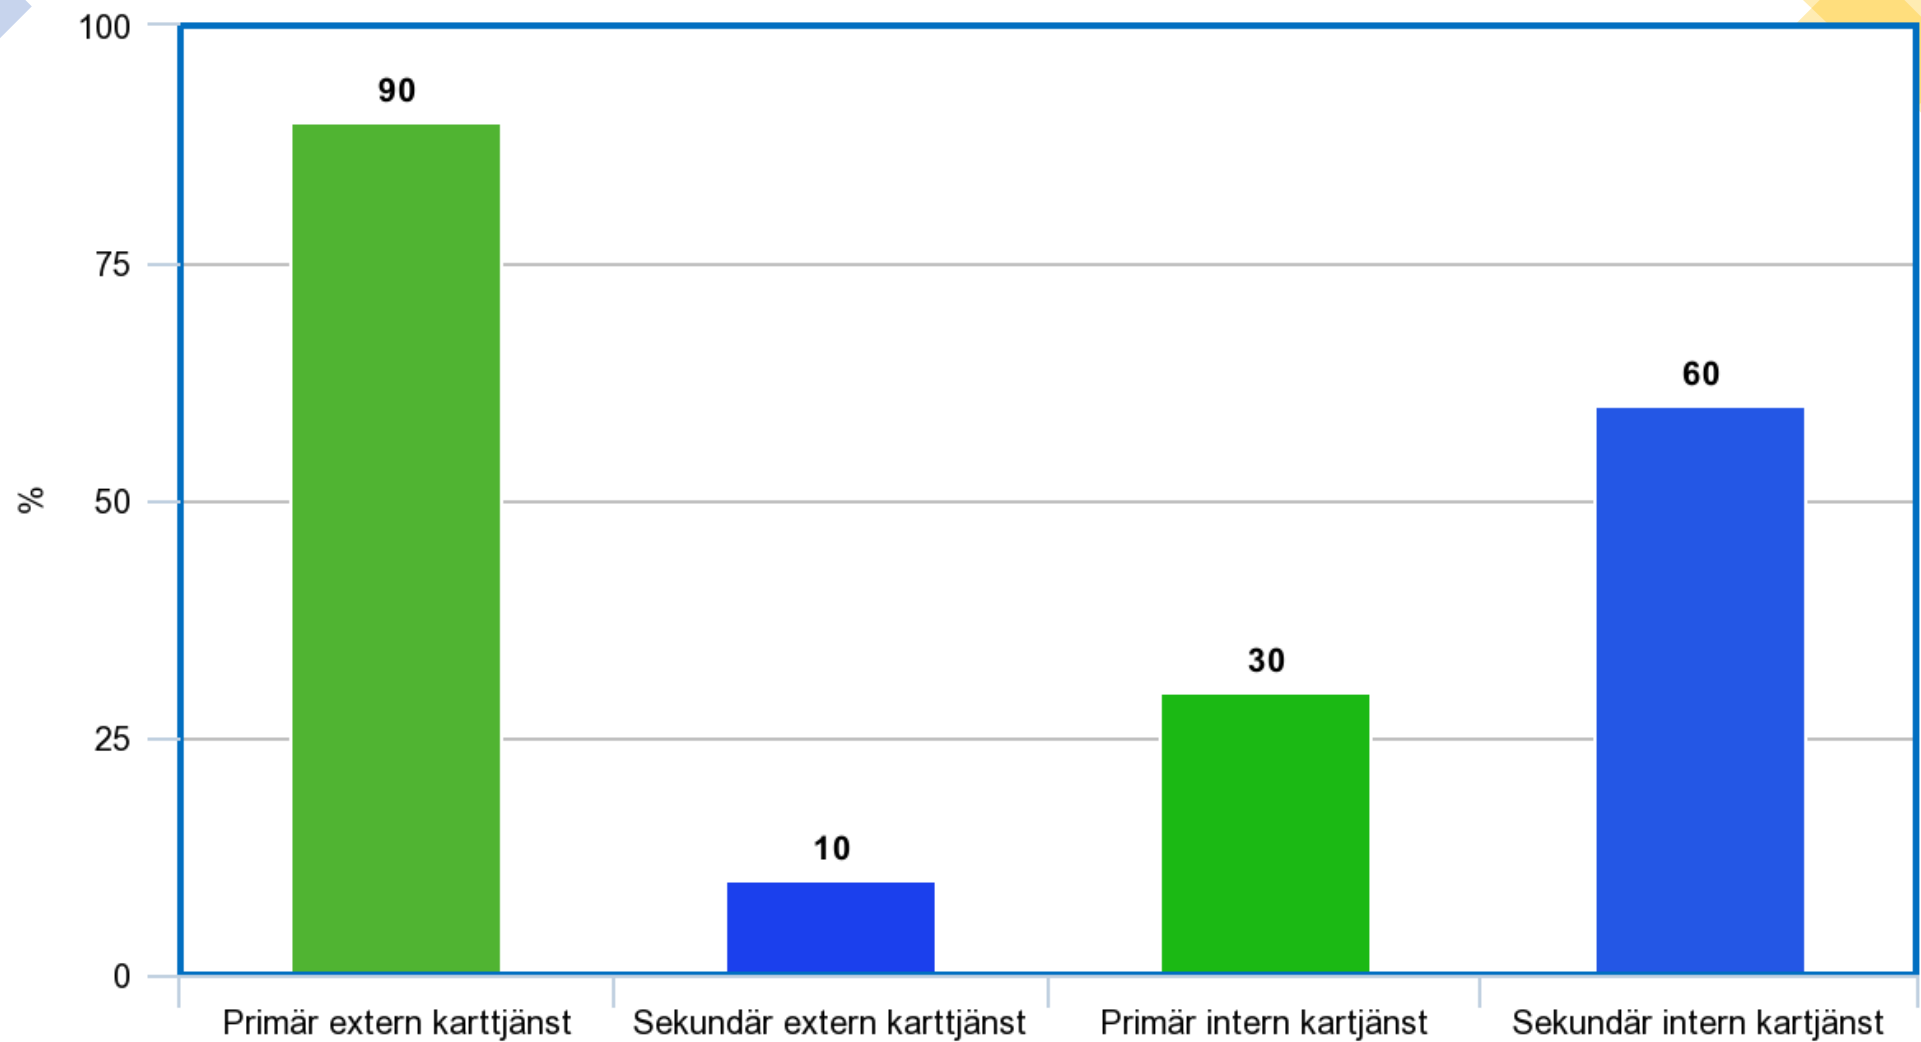

Origo användning idag