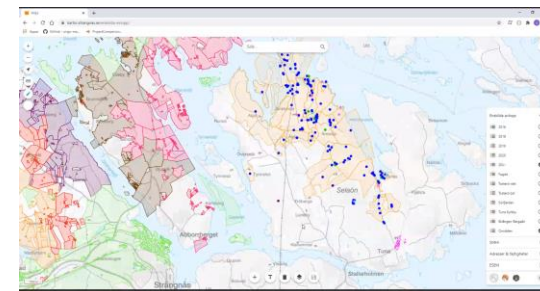

# skapa kontakter

62 anmäld

27 olika kommun/bolag

- **Eda kommun**
- Enköpings kommun
- Eskilstuna kommun
- **Falköpings kommun**
- Karlstads kommun
- **Kristianstads kommun**
- **Köpings kommun**
- Hallstahammars kommun
- **Haninge kommun**
- Hudiksvalls kommun
- **Mora kommun**
- **Munkfors kommun**
- **MSVA (Mitt Sverige Vatten & Avfall)**
- Sigtuna kommun
- **Skinnskattebergs kommun**
- **Skurups kommun**
- Sundsvalls kommun
- **Surahammars kommun**
- Strängnäs kommun
- **Säffle kommun**
- Timrå kommun
- **Vallentuna kommun**
- **Vaxholms stad**
- **Vänersborgs kommun**
- Västerås Stad
- **Xlent**
- Örnsköldsviks kommun

# kommunexempel

Testa kalkylatorn

Investering 77900 kr	SOI 1.5 %	Payback 24.1 år
-------------------------	--------------	--------------------

Andra i dina värden för att se vilken konsekvens det får

möjligheter inspiration  
kommunexempel