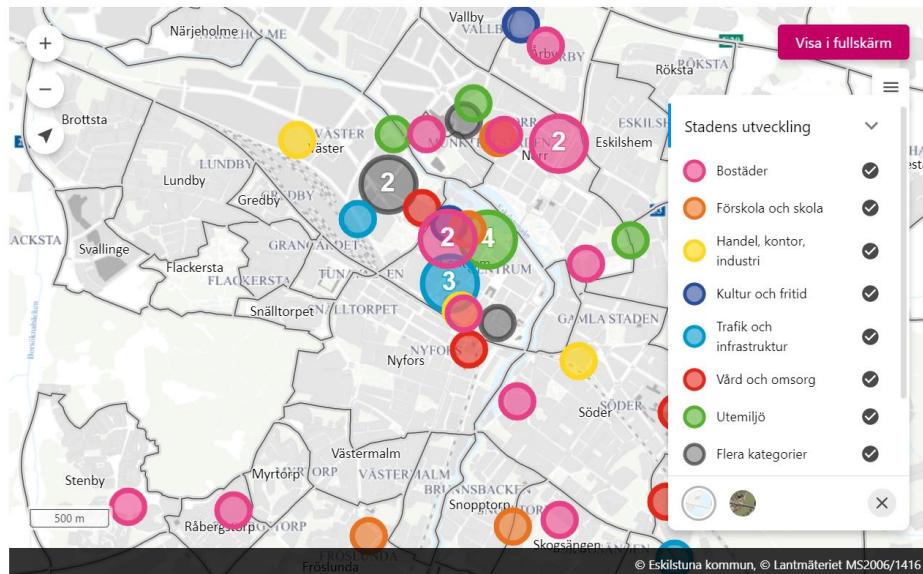

## utmaningar

Hur passa Origo i framtidens GIS plattformen?

Digital tvilling

Sensor data IOT – realtids data

Konkurrens t.ex. ArcGIS portal

## Digital tvilling

- Building Information Model (BIM)
- City Information Model (CIM)  
(3D, IOT sensor data)

Göteborg

BACKAPLAN

CENTRALENOMRÅDET

Simulerad  
Förutse

Befintlig  
Förstå

Realtid  
Kontrollera

Tidsdimensioner i en digital tvilling

- Enkelt
- Anpassningsbar
- Men med tillräckligt med funktionalitet att möte större delen av verksamhets behov båda internt och externt
- Kommunitet

Origo